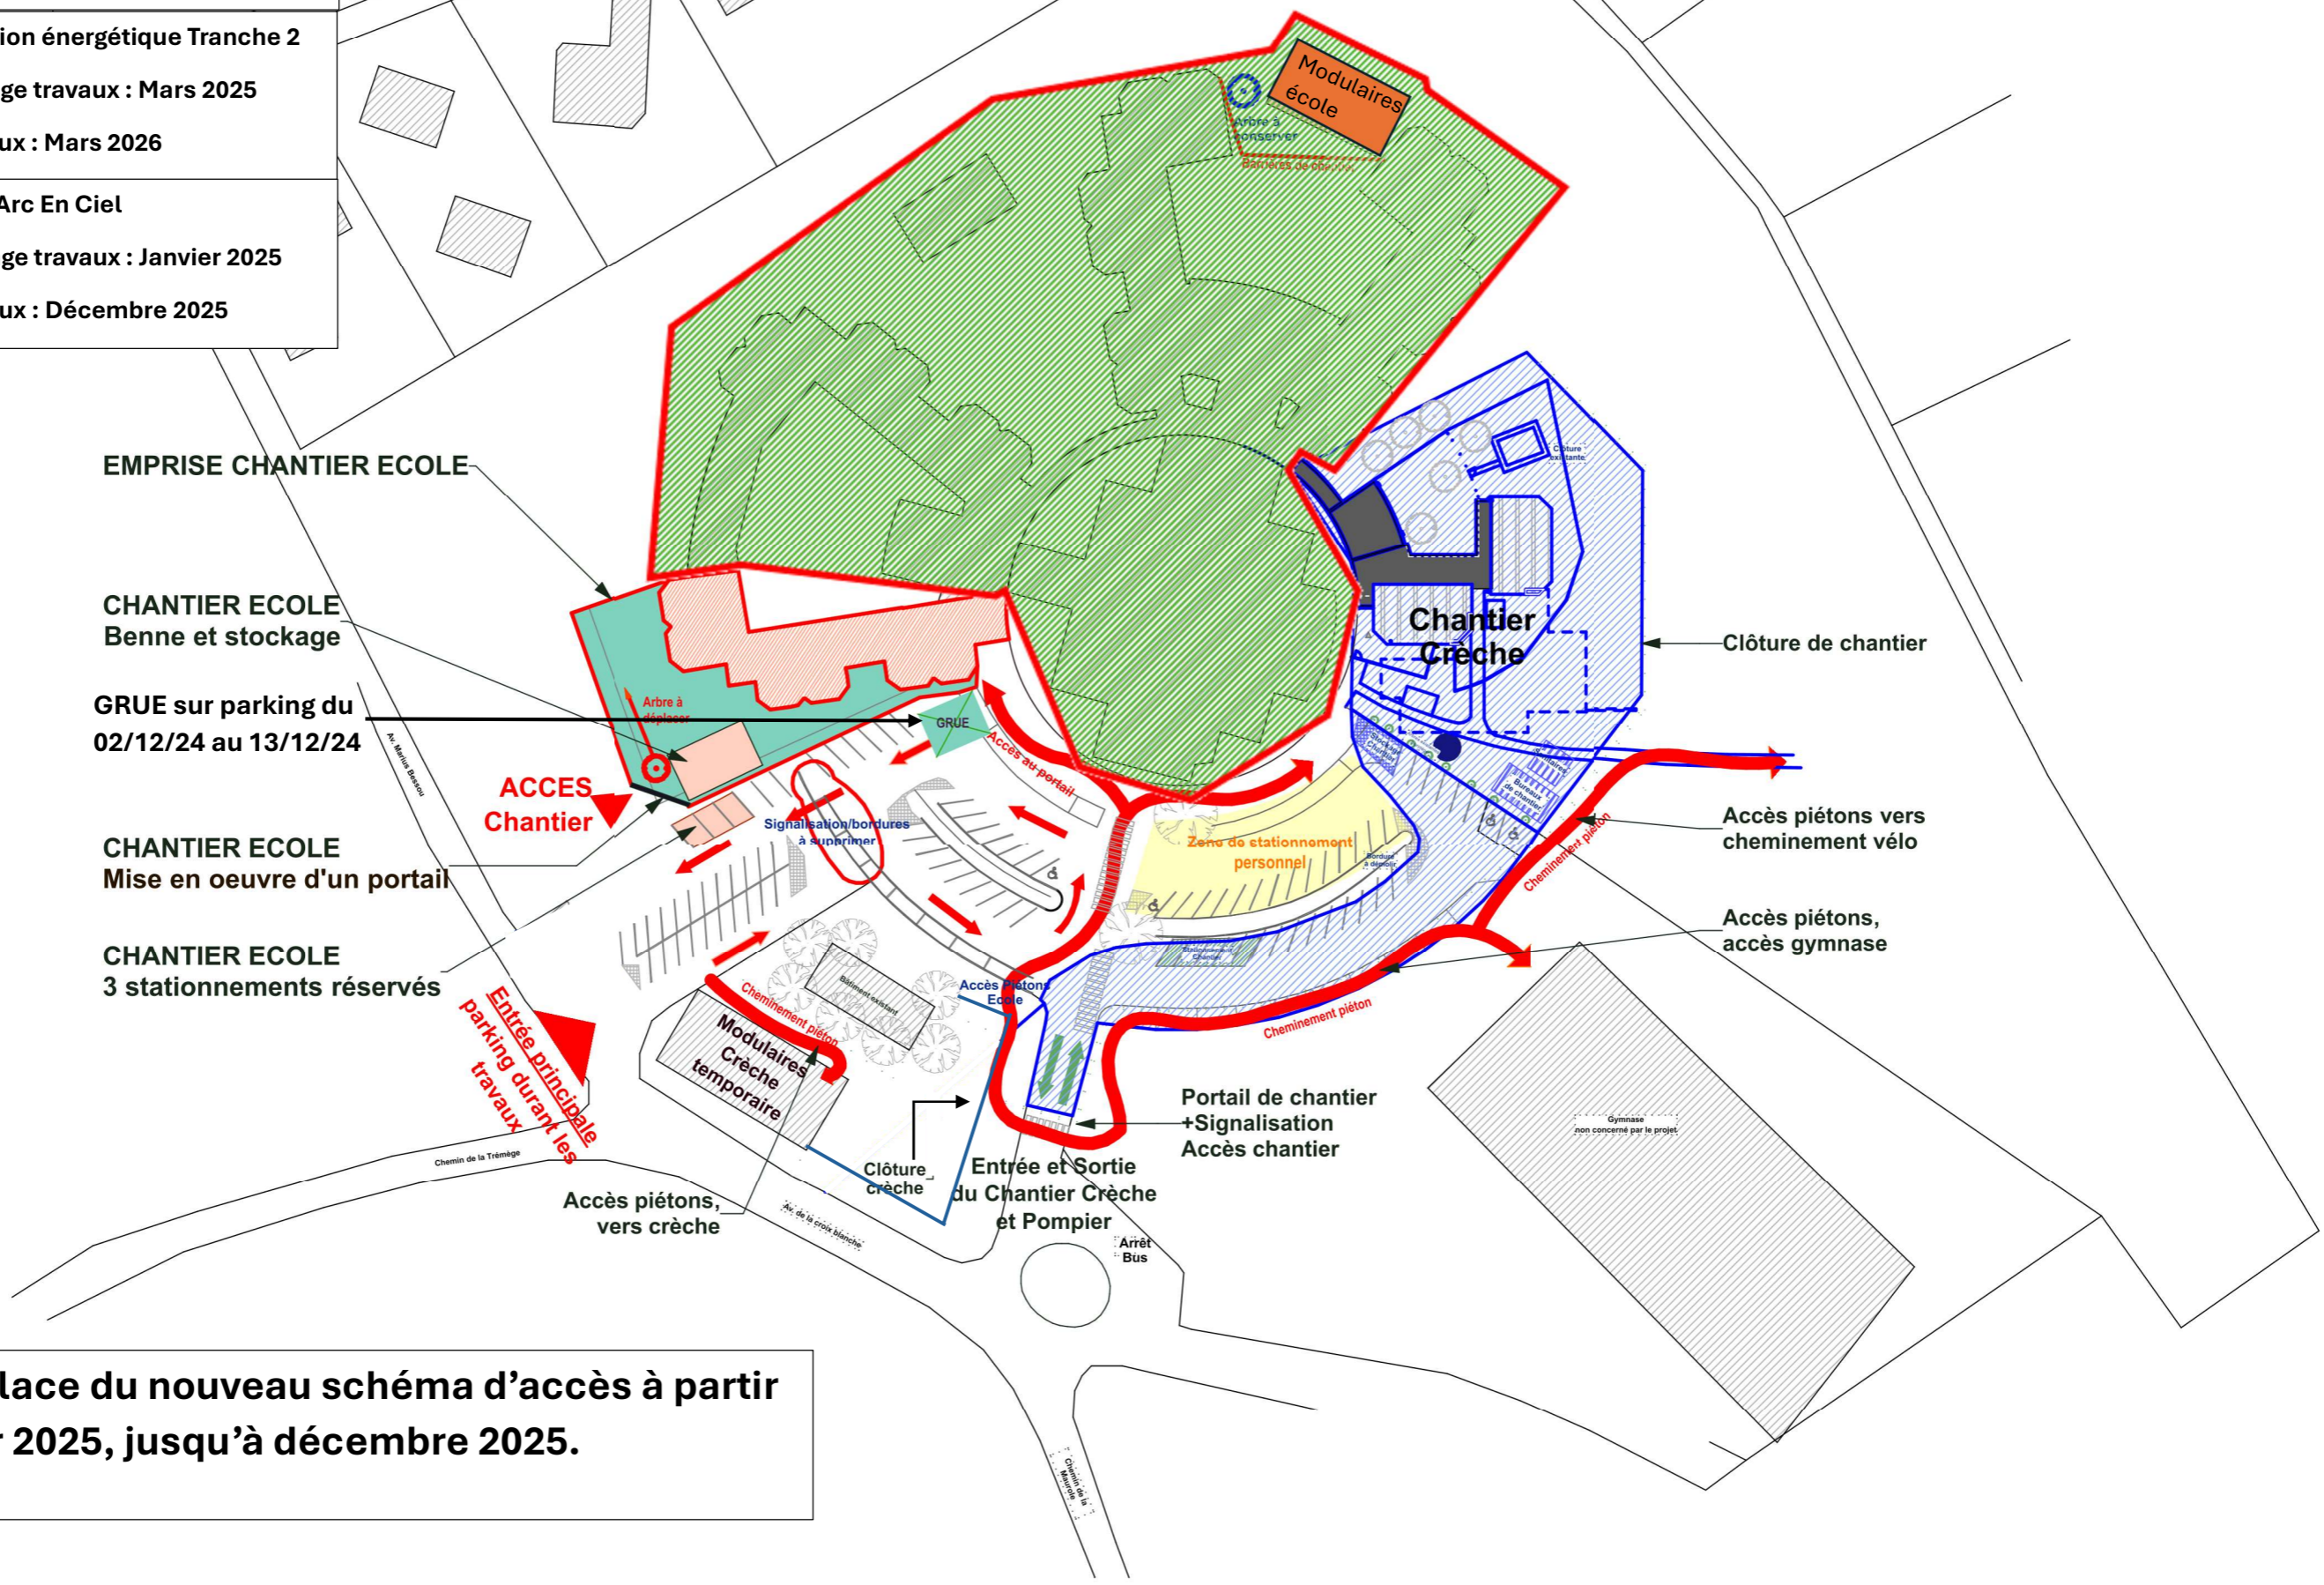

**PLAN D'INSTALLATION DE CHANTIER
CO-ACTIVITE CHANTIER ECOLE ET
CHANTIER CRECHE**

- Rénovation énergétique Tranche 1**
Démarrage travaux : Décembre 2024
Fin travaux : Mars 2025
- Rénovation énergétique Tranche 2**
Démarrage travaux : Mars 2025
Fin travaux : Mars 2026
- Crèche Arc En Ciel**
Démarrage travaux : Janvier 2025
Fin travaux : Décembre 2025

Mise en place du nouveau schéma d'accès à partir de janvier 2025, jusqu'à décembre 2025.